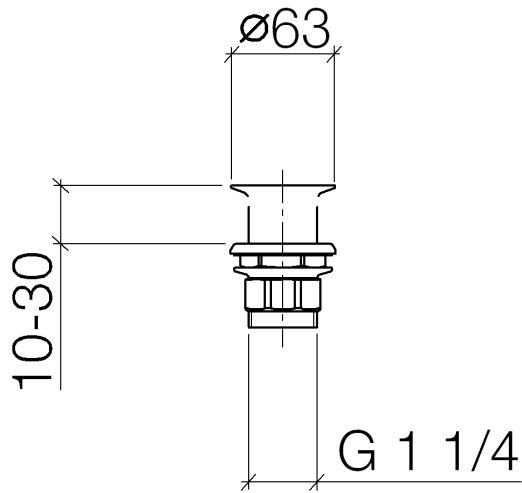

10 110 970

Passt zu: IMO, LULU, MADISON, MEM,
TARA, CL.1, LISSÉ, VAIA, META, CYO

	Bronze gebürstet	10 110 970-42
	Chrom	10 110 970-00
	Platin gebürstet	10 110 970-06
	Platin	10 110 970-08
	Messing (23kt Gold)	10 110 970-09
	Dark Chrome	10 110 970-19
	Light Gold	10 110 970-26
	Light Gold gebürstet	10 110 970-27
	Messing gebürstet (23kt Gold)	10 110 970-28
	Schwarz matt	10 110 970-33
	Champagne gebürstet (22kt Gold)	10 110 970-46
	Champagne (22kt Gold)	10 110 970-47
	Chrom gebürstet	10 110 970-93
	Dark Platin gebürstet	10 110 970-99

Siebventil 1 1/4" - Bronze gebürstet

IMO

10 110 970

Nur für Becken ohne Überlauf geeignet.

10 110 970

10 110 970

Ersatzteile für die
anderen
Oberflächenvarianten
finden Sie hier:
Chrom

Ersatzteilstückliste

Nr.	Artikelnummer	Benennung	Verbaumenge	Lieferzeit
1	09 11 01 025-42	Kelch	1	60
2	09 14 05 039 90	Dichtung	1	2
3	09 14 03 025 90	Dichtung	1	2
4	09 23 10 017 90	Mutter	1	2
5	09 23 10 020-42	Mutter	1	60